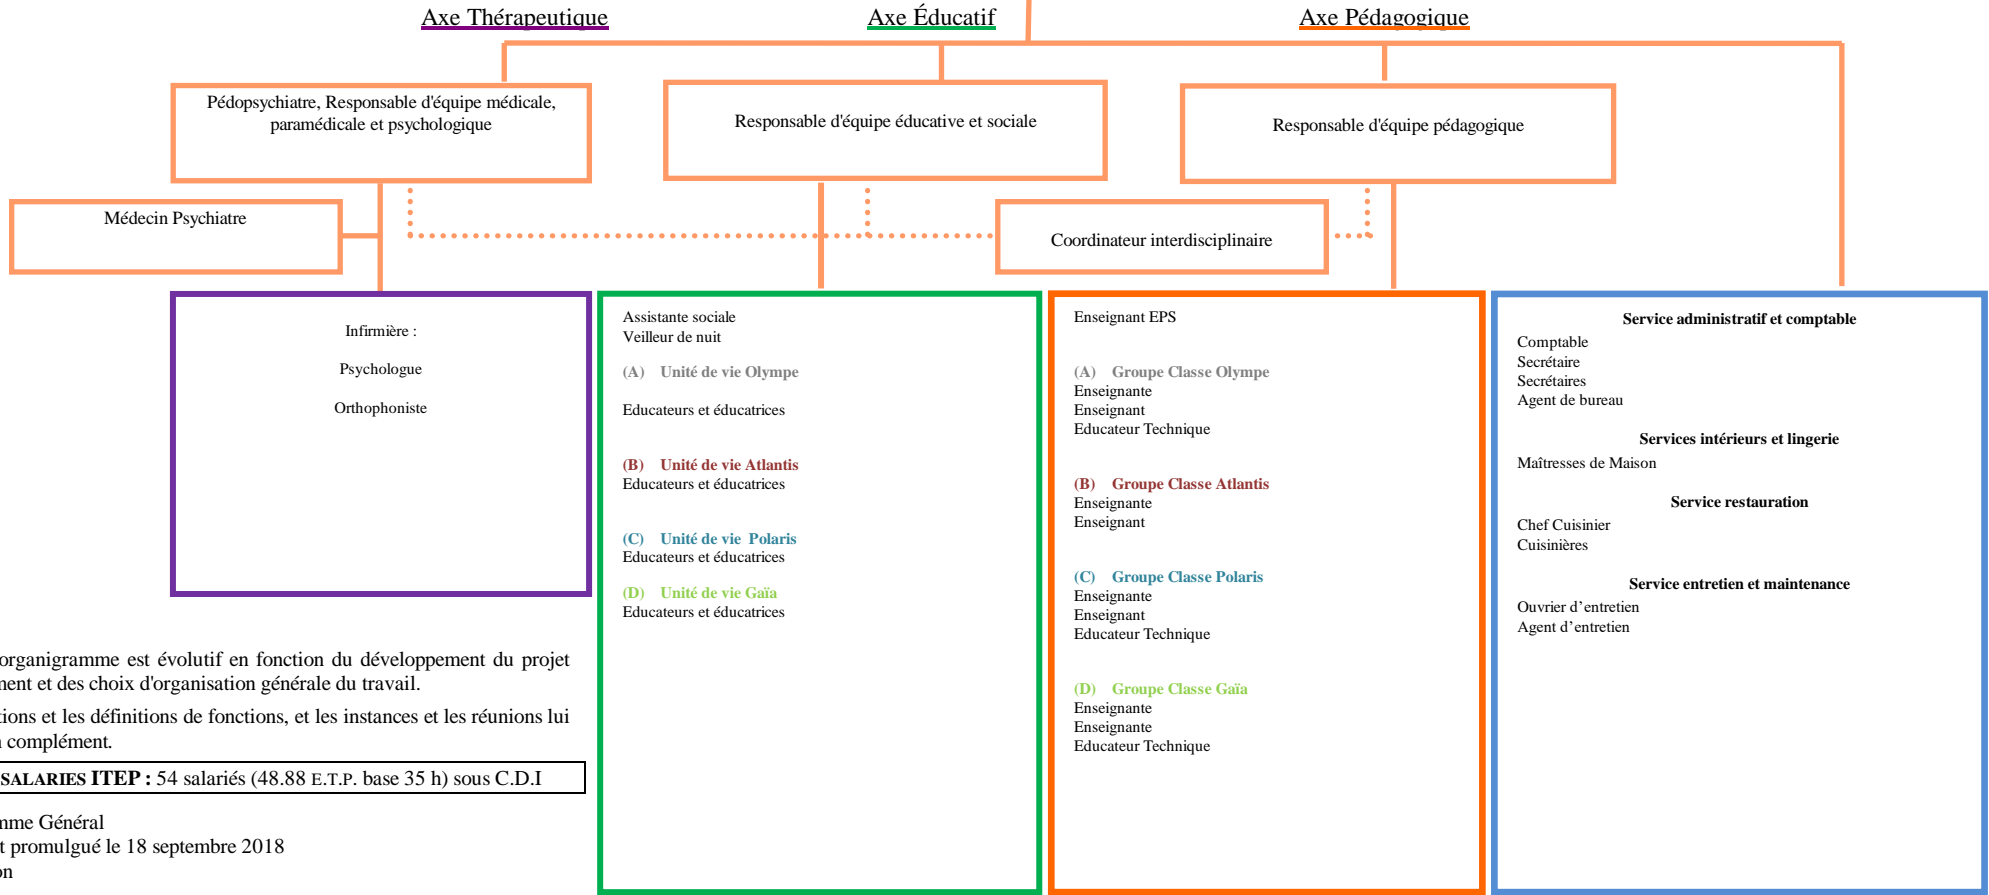

Pôle 2 - Enfant et adolescents en difficultés psychologiques

DISPOSITIF ITEP « LEON MARRON »
INSTITUT THERAPEUTIQUE, EDUCATIF & PEDAGOGIQUE
 101 rue de Bizy - 27200 VERNON
21 places en internat
11 places en externe/séquentiel
18 places en internat modulé
Total : 50 places (11 à 18 ans)

Conseil d'Administration
 Gérard PERCHEY, Président
 Administrateur délégué auprès de l'ITEP « Léon Marron »

Myriam BOULANGER, Directrice Générale

Isabelle LACAPE, Directrice de l'ITEP Léon Marron

NOTA : L'organigramme est évolutif en fonction du développement du projet d'établissement et des choix d'organisation générale du travail.